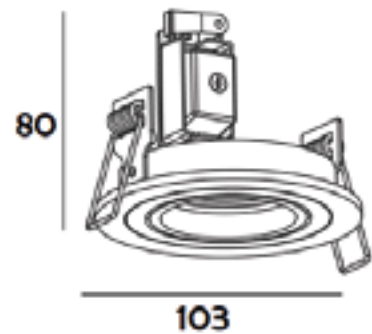

DECORATIEVE VERLICHTING

PLAFOND INBOUW

BEAM 0111

TECHNISCHE GEGEVENS

Benaming	Beam 0111
Diameter x hoogte	Ø 103 x 80mm
Zaagmaat	Ø 80mm
Klasse	LED
Richtbaar	Ja
Vermogen	Max. 50W
Voltage	220-240V 50-60Hz
Fitting	GU10
IP	20

PRODUCTEIGENSCHAPPEN

- o Aluminium ronde inbouwspot
- o Springveren
- o Toepassingsgebied: binnenverlichting

- o Exclusief GU10 LED

- o Verkrijgbaar in :
 - Alu (Beam 0111)
 - Wit (Beam 0111W)
 - Zwart (Beam 0111B)