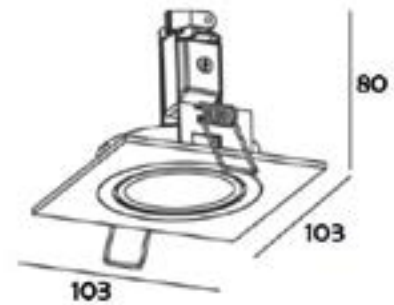

DECORATIEVE VERLICHTING

PLAFOND INBOUW

BEAM 0112

TECHNISCHE GEGEVENS

Benaming	Beam 0112
LxBxH	103 x 103 x 80mm
Zaagmaat	Ø 80mm
Klasse	LED
Richtbaar	Ja
Vermogen	Max. 50W
Voltage	220-240V 50-60Hz
Fitting	GU10
IP	20

PRODUCTEIGENSCHAPPEN

- o Aluminium vierkante inbouwspot
- o Springveren
- o Toepassingsgebied: binnenverlichting

- o Exclusief GU10 LED

- o Verkrijgbaar in :
 - Alu (Beam 0112)
 - Wit (Beam 0112W)