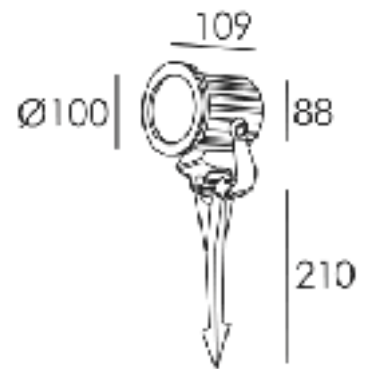

DECORATIEVE VERLICHTING

BUITENVERLICHTING – GRONDSPOTS

BEAM 0211

TECHNISCHE GEGEVENS

Benaming	Beam 0211
Kleur toestel	Alu brush
Diameter	Ø 100mm
Breedte x hoogte	88 x 109mm
Diepte pin	210mm
Klasse	LED
Richtbaar	Ja
Vermogen	Max. 50W
Voltage	220-240V 50-60Hz
Fitting	GU10
IP	65

PRODUCTEIGENSCHAPPEN

- o Grondspot met pin
- o Rond
- o Voedingskabel ingegoten in toestel
- o Toepassingsgebied: buitenverlichting
- o Exclusief GU10 LED