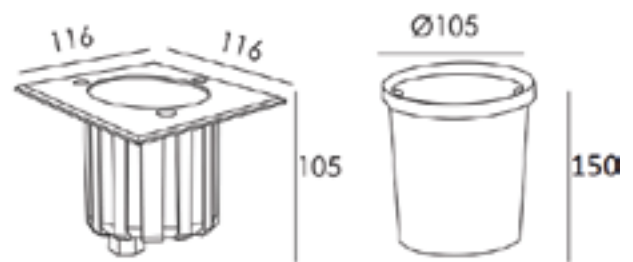

DECORATIEVE VERLICHTING

BUITENVERLICHTING – GRONDSPOTS

BEAM 0213

TECHNISCHE GEGEVENS

Benaming	Beam 0213
Kleur toestel	Alu brush
LxBxH grondspot	116 x 116 x 105mm
D x H inbouwdoos	Ø 105 x 150mm
Klasse	LED
Richtbaar	Nee
Vermogen	Max. 50W
Voltage	220-240V 50-60Hz
Fitting	GU10
IP	67

PRODUCTEIGENSCHAPPEN

- o Grondspot (inclusief inbouwdoos)
- o Vierkant
- o Voedingskabel ingegoten in toestel
- o Toepassingsgebied: buitenverlichting

- o Exclusief GU10 LED
- o Optie
- Frosted glas (Beam 0216)