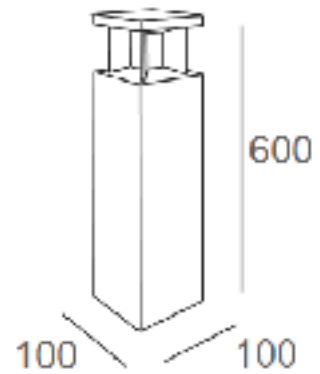

DECORATIEVE VERLICHTING

BUITENVERLICHTING – TUINPALEN

BEAM 0231

TECHNISCHE GEGEVENS

Benaming	Beam 0231
Kleur	Zwart of Aluminium
LxBxH	100 x 100 x 600mm
Klasse	LED
Richtbaar	Nee
Vermogen	Max. 18W
Voltage	220-240V 50-60Hz
Fitting	E27
IP	54

PRODUCTEIGENSCHAPPEN

- o Aluminium vierkante tuinpaal
- o Toepassingsgebied: buitenverlichting
- o Exclusief E27 LED
- o Uitvoering :
 - Beam 0231 Alu
 - Beam 0231B Zwart