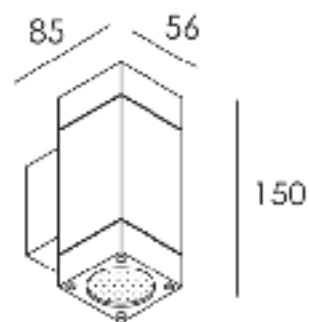

## DECORATIEVE VERLICHTING

### BUITENVERLICHTING – WAND OPBOUW

BEAM 0359

#### TECHNISCHE GEGEVENS

Benaming	Beam 0359
Kleur	Zwart of Aluminium
LxBxH	56 x 85 x 150mm
Klasse	LED
Richtbaar	Nee
Vermogen	Max. 2x 50W
Voltage	220-240V 50-60Hz
Fitting	2 x GU10
IP	54
Energielabel	A++