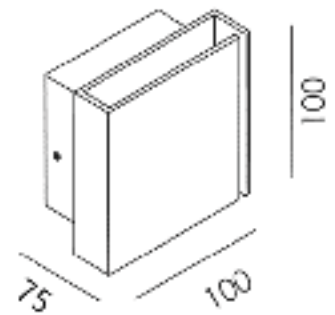

## DECORATIEVE VERLICHTING

### TECHNISCHE GEGEVENS

Benaming	Beam 0381BG
Kleur	Zwart / Goud
LxBxH	100 x 100 x 75 mm
Klasse	LED
Richtbaar	Nee
Dimbaar	Nee
Vermogen	2x3W
Voltage	220-240V 50-60Hz
Lichtkleur	3000K
IP	54
Energielabel	A++