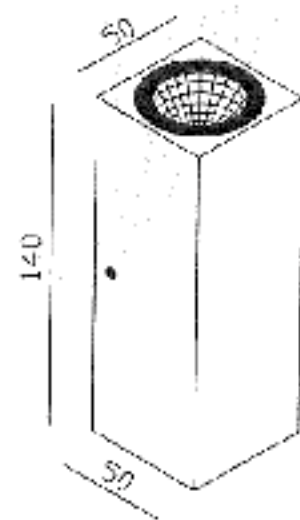

DECORATIEVE VERLICHTING

BUITENVERLICHTING – WAND OPBOUW

BEAM 0387B

TECHNISCHE GEGEVENS

Benaming	Beam 0387B
Kleur	Zwart
LxBxH	50 x 50 x 140mm
Klasse	LED
Richtbaar	Nee
Dimbaar	Nee
Vermogen	2x 3W
Voltage	220-240V 50-60Hz
Lichtkleur	3000K
IP	54
Energie label	A++