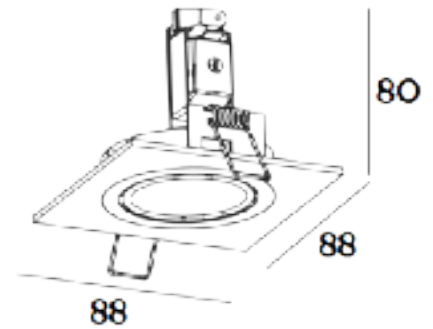

DECORATIEVE VERLICHTING

PLAFOND INBOUW

BEAM 0410

TECHNISCHE GEGEVENS

Benaming	Beam 0410
LxBxH	88 x 88 x 80mm
Zaagmaat	Ø 80mm
Klasse	LED
Richtbaar	Ja
Vermogen	Max. 50W
Voltage	220-240V 50-60Hz
Fitting	GU10
IP	20

PRODUCTEIGENSCHAPPEN

- o Aluminium vierkante inbouwspot
- o Springveren
- o Toepassingsgebied: binnenverlichting

- o Exclusief GU10 LED

- o Verkrijgbaar in :
 - Alu (Beam 0410)
 - Wit (Beam 0410W)
 - Zwart (Beam 0410B)