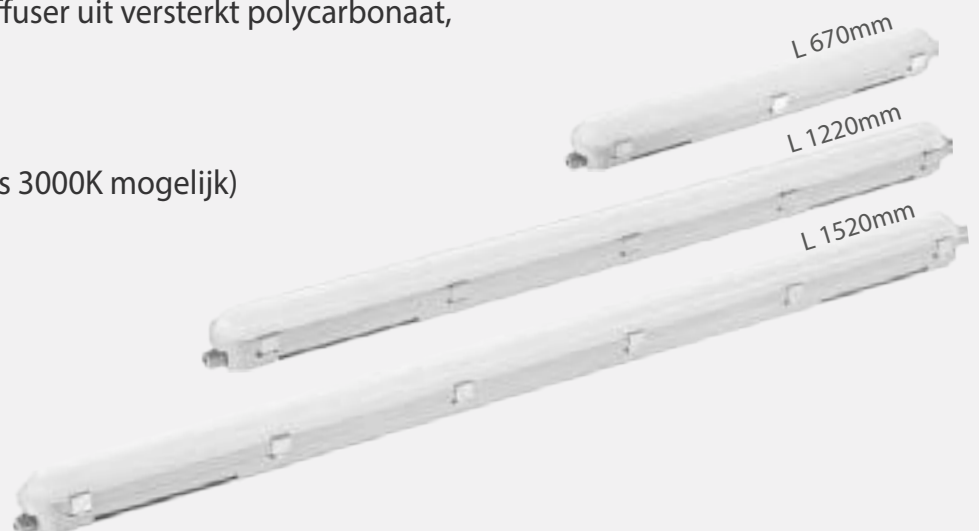

### SPATWATERDICHTE ARMATUREN

BEAM 0449 TEM. 0454

Deze spatwaterdichte armaturen zijn compleet, inclusief Osram driver en Samsung SMD 2835 LED-line.

Ze hebben een behuizing en diffuser uit versterkt polycarbonaat, RVS-clips en ophangbeugels.

Producteigenschappen:

- 4000K (op bestelling is 3000K mogelijk)
- IK08
- PF >0.9
- CRI >80
- Stralingshoek 120°
- IP66