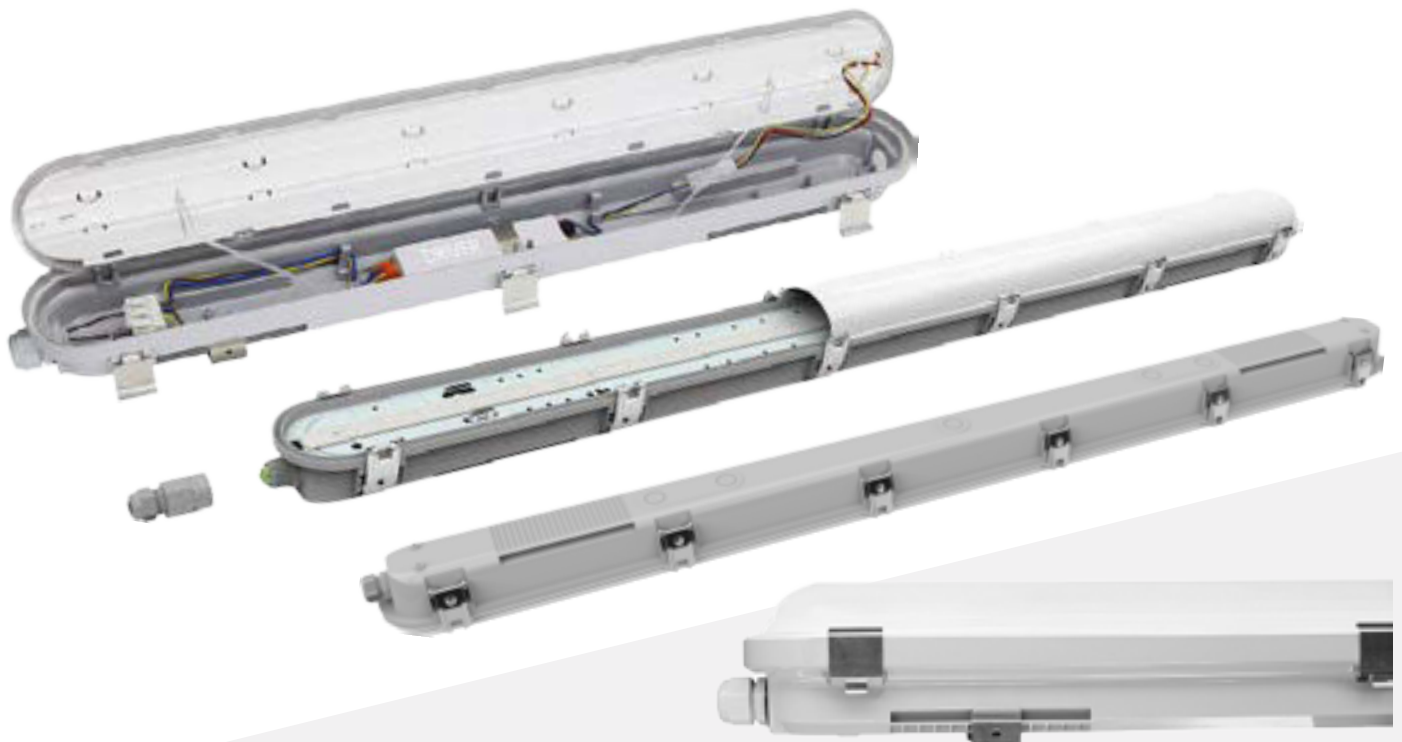

### SPATWATERDICHTE ARMATUREN

BEAM 0449 TEM. 0454

Deze spatwaterdichte armaturen zijn compleet, inclusief Osram driver en Samsung SMD 2835 LED-line.

Ze hebben een behuizing en diffuser uit versterkt polycarbonaat, RVS-clips en ophangbeugels.