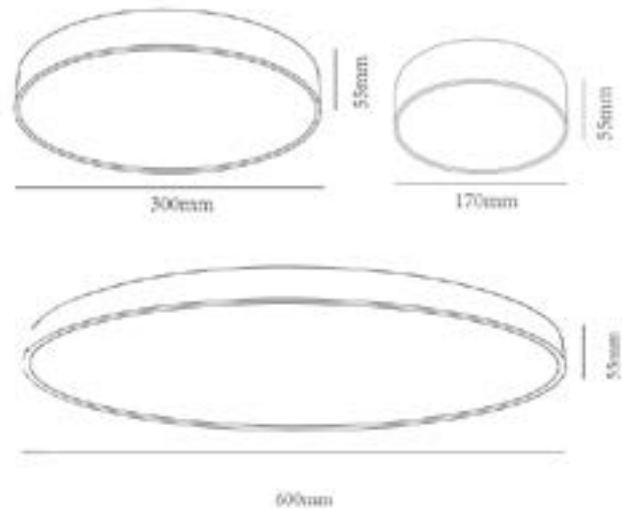

DECORATIEVE VERLICHTING

PLAFOND OPBOUW

BEAM 0475 - 0476 - 0479

TECHNISCHE GEGEVENS

Benaming	Beam 0475 - 0476 - 0479
Kleur toestel	Wit
Klasse	LED
Richtbaar	Nee
Dimbaar	Nee
Voltage	220-240V 50-60Hz
Lichtkleur	3000K
CRI	>80
Stralingshoek	120°
IP	20
UGR	< 19
Energielabel	A++

PRODUCTEIGENSCHAPPEN

- o Inclusief
- Module: Sanan LED Chips
- Driver: LIFUD Flicker-free

UITVOERING

Benaming	Diameter	Vermogen	Lumen	Flux Code
Beam 0475	Ø 170 x 55mm	18W	1600Lm	48 79 96 99 101
Beam 0476	Ø 300 x 55mm	36W	3100Lm	49 79 96 99 99
Beam 0479	Ø 600 x 55mm	72W	6200Lm	47 79 96 99 98