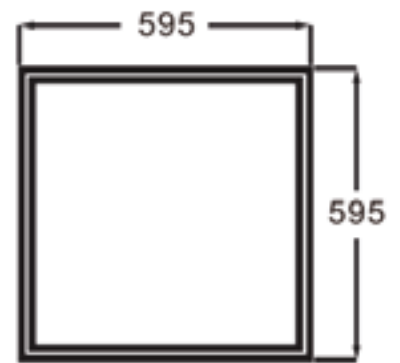

TECHNISCHE VERLICHTING

PLAFOND INBOUW PANELEN

BEAM 0504/0505

TECHNISCHE GEGEVENS

Benaming	Beam 0504 / 0505
Kleur toestel	Wit
LxBxH	595 x 595 x 10mm
Klasse	LED
Richtbaar	Nee
Dimbaar	Niet dimbaar
Vermogen	40W
Voltage	220-240V 50-60Hz
Lichtkleur	3000K of 4000K
CRI	>80
Lichtstroom	100 Lm/W
IP	20
Flux Code	46 78 95 100 100
PF	>0.9
Energielabel	A+