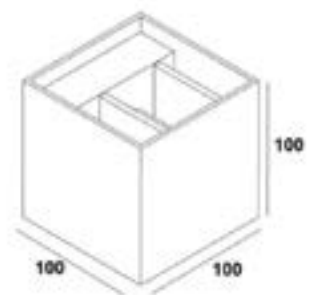

## DECORATIEVE VERLICHTING

#### TECHNISCHE GEGEVENS

|              |                   |
|--------------|-------------------|
| Benaming     | Beam 0550         |
| Kleur        | Wit of Zwart      |
| LxBxH        | 100 x 100 x 100mm |
| Klasse       | LED               |
| Richtbaar    | Ja                |
| Dimbaar      | Nee               |
| Vermogen     | 2x 3W             |
| Voltage      | 220-240V 50-60Hz  |
| Lichtkleur   | 3000K             |
| IP           | 54                |
| Energielabel | A++               |