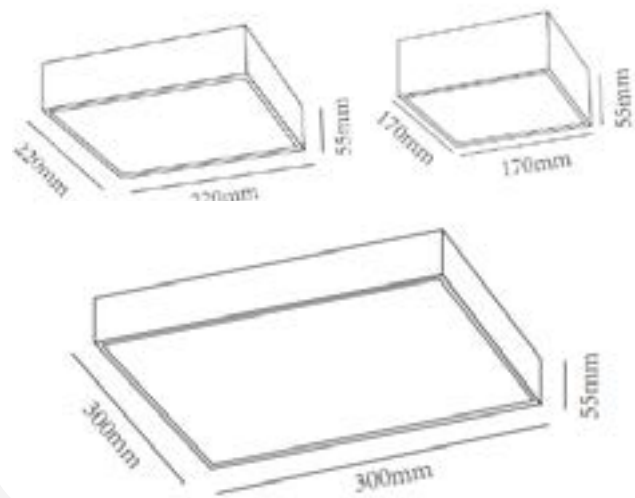

DECORATIEVE VERLICHTING

PLAFOND OPBOUW

BEAM 0575 - 0576 - 0579

TECHNISCHE GEGEVENS

| | |
|---------------|-------------------------|
| Benaming | Beam 0575 - 0576 - 0579 |
| Kleur toestel | Wit |
| Klasse | LED |
| Richtbaar | Nee |
| Dimbaar | Nee |
| Voltage | 220-240V 50-60Hz |
| Lichtkleur | 3000K |
| CRI | >80 |
| Stralingshoek | 120° |
| IP | 20 |
| UGR | < 19 |
| Energielabel | A++ |

PRODUCTEIGENSCHAPPEN

- o Inclusief
- Module: Sanan LED Chips
- Driver: LIFUD Flicker-free

UITVOERING

| Benaming | Diameter | Vermogen | Lumen | Flux Code |
|-----------|------------------|----------|--------|-----------------|
| Beam 0575 | 170 x 170 x 55mm | 15W | 1500Lm | 47 79 96 99 98 |
| Beam 0576 | 220 x 220 x 55mm | 22W | 2200Lm | 47 78 95 99 100 |
| Beam 0579 | 300 x 300 x 55mm | 35W | 3000Lm | 46 78 95 99 100 |