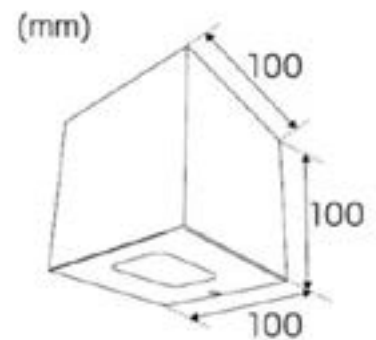

## DECORATIEVE VERLICHTING

#### TECHNISCHE GEGEVENS

Benaming	Beam 0640
Kleur toestel	Zwart
LxBxH	100x100x100mm
Klasse	LED
Richtbaar	Nee
Dimbaar	Nee
Vermogen	3W (up of down)
Voltage	220-240V 50-60Hz
Lichtkleur	3000K
Lichtstroom	3W: 140Lm
Stralingshoek	50°
IP	65
Energie label	A++