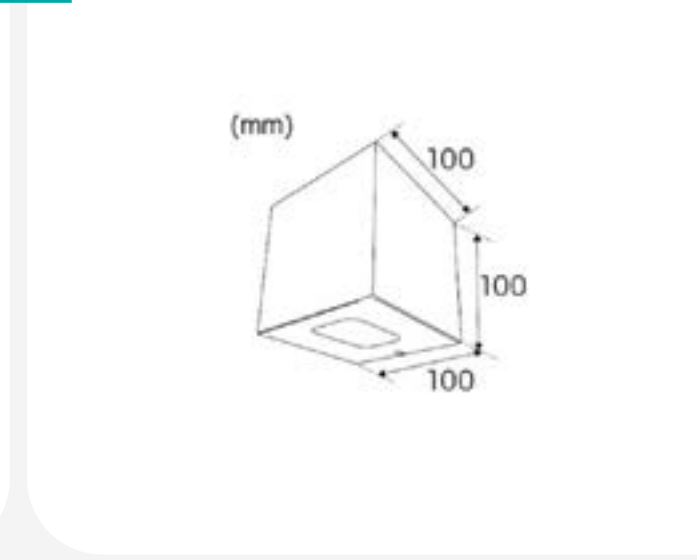

DECORATIEVE VERLICHTING

BUITENVERLICHTING – WAND OPBOUW

BEAM 0641

TECHNISCHE GEGEVENS

Benaming	Beam 0641
Kleur toestel	Zwart
LxBxH	100x100x100mm
Klasse	LED
Richtbaar	Nee
Dimbaar	Nee
Vermogen	6W (up/down)
Voltage	220-240V 50-60Hz
Lichtkleur	3000K
Lichtstroom	280Lm
Stralingshoek	50°
IP	65
Energie label	A++