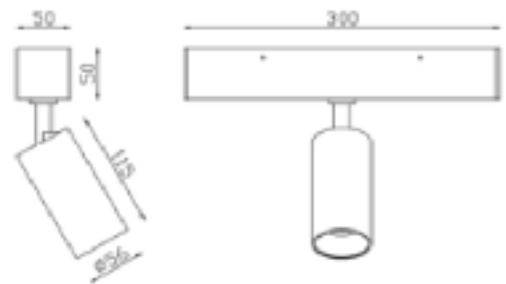

DECORATIEVE VERLICHTING

PLAFOND OPBOUW

BEAM 0650

TECHNISCHE GEGEVENS

Benaming	Beam 0650
Kleur toestel	Wit of Zwart
LxBxH	Zie tekening
Klasse	LED
Richtbaar	Ja
Dimbaar	Triac Dimming
Vermogen	10W
Voltage	220-240V 50-60Hz
Lichtkleur	2700K
CRI	>80
Lichtstroom	800Lm
Stralingshoek	40°
IP	20
Flux Code	97 100 100 100 04
Energielabel	A+