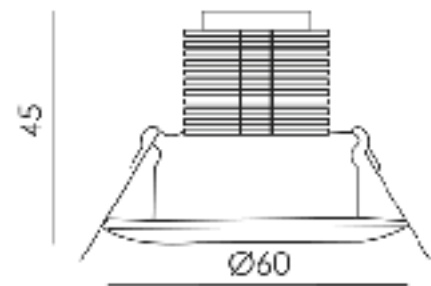

## DECORATIEVE VERLICHTING

PLAFOND INBOUW

BEAM 0671W

### TECHNISCHE GEGEVENS

Benaming	Beam 0671W
Diameter x hoogte	Ø 60 x 45mm
Zaagmaat	Ø 48mm
Klasse	LED
Richtbaar	Ja
Dimbaar	Nee
Vermogen	4W
Lichtkleur	3000K
CRI	>80
Lumen	280
Voltage	220-240V 50-60Hz
IP	20
Energie label	A++