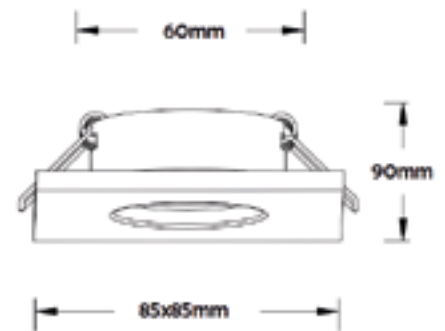

DECORATIEVE VERLICHTING

PLAFOND INBOUW

BEAM 0709

TECHNISCHE GEGEVENS

Benaming	Beam 0709
LxBxH	85 x 85 x 90mm
Zaagmaat	Ø 60mm
Klasse	LED
Richtbaar	Nee
Vermogen	Max. 50W
Voltage	220-240 50-60Hz
Fitting	GU10
IP	44

PRODUCTEIGENSCHAPPEN

- o Aluminium ronde inbouwspot
- o Springveren
- o Transparant glaasje
- o Toepassingsgebied: vochtige ruimtes

- o Exclusief GU10 LED

- o Verkrijgbaar in:
 - Wit (Beam 0709W)
 - Zwart (Beam 0709B)