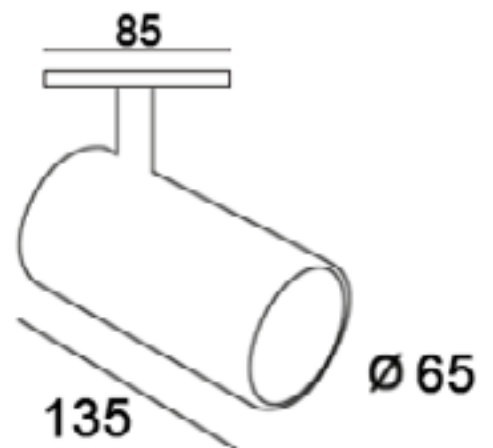

## DECORATIEVE VERLICHTING

PLAFOND INBOUW

BEAM 0715

### TECHNISCHE GEGEVENS

Benaming	Beam 0715
Kleur toestel	Wit of zwart
LxBxH	Ø 65 x 135mm
Zaagmaat	Ø 70mm
Klasse	LED
Richtbaar	Ja
Dimbaar	Triac DIM
Vermogen	10W
Lichtstroom	956Lm
Voltage	220-240 50-60Hz
Lichtkleur	3000K
CRI	>90
Stralingshoek	36°
IP	20