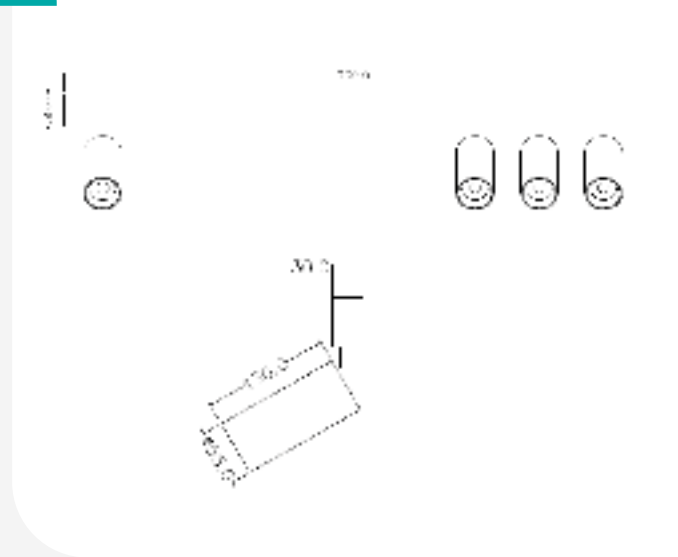

## DECORATIEVE VERLICHTING

PLAFOND OPBOUW

BEAM 0716

### TECHNISCHE GEGEVENS

Benaming	Beam 0716
Kleur toestel	Wit of Zwart
LxBxH	Zie tekening
Klasse	LED
Richtbaar	Ja
Dimbaar	Triac Dimming
Vermogen	4 x 15W
Voltage	220-240V 50-60Hz
Lichtkleur	3000K
CRI	>90
Lichtstroom	4 x 1500Lm
Stralingshoek	36°
IP	20