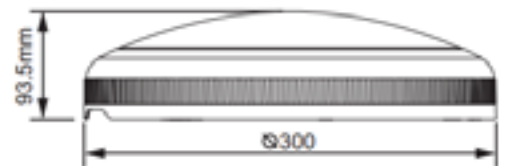

TECHNISCHE VERLICHTING

SPATWATERDICHTE ARMATUREN

BEAM 2013 TEM. 2016

TECHNISCHE GEGEVENS

Benaming	Beam 2013 tem. 2016
Kleur toestel	Wit
Diameter x Hoogte	Ø 300 x 93.5mm
Klasse	LED
Richtbaar	Nee
Dimbaar	Nee
Vermogen	20W
Voltage	220-240V 50-60Hz
Lichtkleur	3000K
CRI	>80
Lichtstroom	1710Lm
Stralingshoek	120°
IP	66
PF	>0.9
IK	08
Flux Code	46 77 93 98 100

PRODUCTEIGENSCHAPPEN

- o Buitenverlichting
- o Wit polycarbonaat frame
- o Kleurconsistentie: SMD2835
- o Branduren: 30.000 u

- o Beschikbare versies
 - Beam 2014 Met Sensor
 - Beam 2015 Met Noodunit
 - Beam 2016 Met Sensor + Noodunit