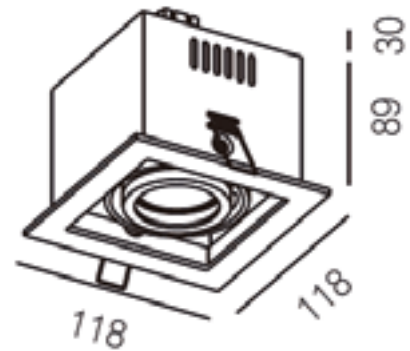

DECORATIEVE VERLICHTING

PLAFOND INBOUW

BEAM R800 1W

TECHNISCHE GEGEVENS

Benaming	Beam R8001W
Kleur toestel	Wit (Binnenkant zwart)
LxBxH	118x118x89mm (+30mm)
Zaagmaat	106x106mm
Klasse	LED
Richtbaar	Ja
Dimbaar	Triac DIM
Vermogen	10W
Voltage	220-240 50-60Hz
Lichtkleur	3000K
CRI	>80
Lichtstroom	800Lm
Stralingshoek	36°
IP	20
Flux Code	93 100 100 100 06
Energie label	A+