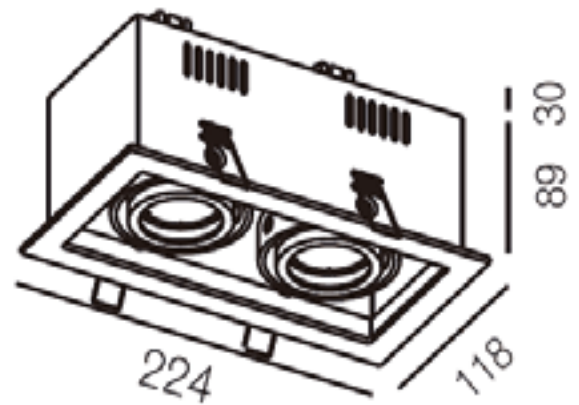

DECORATIEVE VERLICHTING

PLAFOND INBOUW

BEAM R8002W

TECHNISCHE GEGEVENS

Benaming	Beam R8002W
Kleur toestel	Wit (Binnenkant zwart)
LxBxH	224x118x89mm (+30mm)
Zaagmaat	211x106mm
Klasse	LED
Richtbaar	Ja
Dimbaar	Triac DIM
Vermogen	2x 10W
Voltage	220-240 50-60Hz
Lichtkleur	3000K
CRI	>80
Lichtstroom	2x 800Lm
Stralingshoek	36°
IP	20
Flux Code	94 100 100 100 13
Energielabel	A++