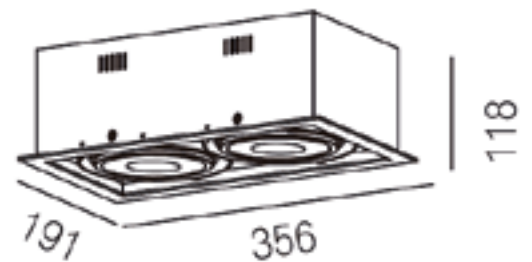

DECORATIEVE VERLICHTING

PLAFOND INBOUW

BEAM R8004W

TECHNISCHE GEGEVENS

Benaming	Beam R8004W
Kleur toestel	Wit (Binnenkant zwart)
LxBxH	356x191x118mm
Zaagmaat	335x165mm
Klasse	LED
Richtbaar	Ja
Dimbaar	Triac DIM
Vermogen	2x 15W
Voltage	220-240 50-60Hz
Lichtkleur	3000K
CRI	>80
Lichtstroom	2x 1200Lm
Stralingshoek	36°
IP	20
Flux Code	95 100 100 100 19
Energie label	A++