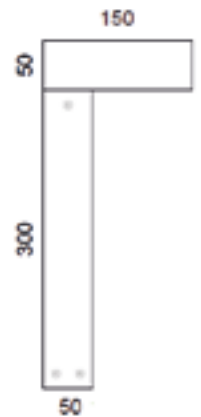

## DECORATIEVE VERLICHTING

### BUITENVERLICHTING – TUINPALEN

BEAM R9004

#### TECHNISCHE GEGEVENS

|               |                   |
|---------------|-------------------|
| Benaming      | Beam R9004        |
| Kleur         | Zwart             |
| LxBxH         | 150 x 150 x 350mm |
| Klasse        | LED               |
| Richtbaar     | Nee               |
| Vermogen      | 10W               |
| Lichtstroom   | 700lm             |
| Voltage       | 220-240V 50-60Hz  |
| Lichtkleur    | 3000K             |
| Stralingshoek | 120°              |
| IP            | 65                |