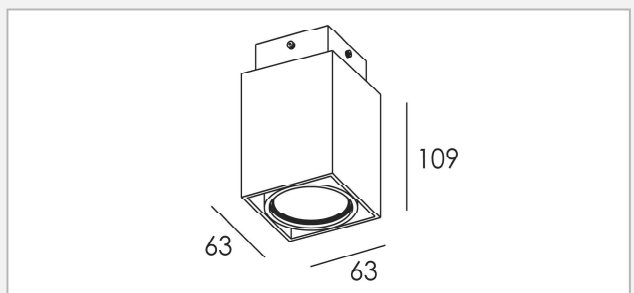

Binnenverlichting | Plafondverlichting opbouw

VDGE 0347

- Aluminium plafondopbouwarmatuur
- Rond
- Niet richtbaar

C A A⁺ A⁺⁺

Code	Fitting	Wattage	IP	Armatuur kleur	€
VDGE 0347W	1x GU10	max. 50W	20	wit	27,18
VDGE 0347S	1x GU10	max. 50W	20	zilvergrijs	27,18

VDGE 0348

- Aluminium plafondopbouwarmatuur
- Vierkant
- Niet richtbaar

C A A⁺ A⁺⁺

Code	Fitting	Wattage	IP	Armatuur kleur	€
VDGE 0348S	1x GU10	max. 50W	20	zilvergrijs	29,23
VDGE 0348W	1x GU10	max. 50W	20	wit	29,23