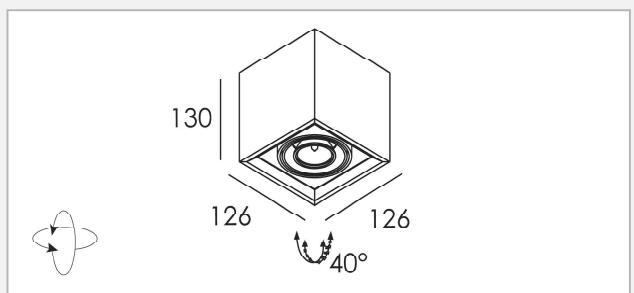

Binnenverlichting | Plafondverlichting opbouw

VDGE 0347

- Aluminium plafondopbouwarmatuur
- Rond
- Niet richtbaar

C A A⁺ A⁺⁺

Code	Fitting	Wattage	IP	Armatuur kleur	€
VDGE 0347W	1x GU10	max. 50W	20	wit	27,18
VDGE 0347S	1x GU10	max. 50W	20	zilvergrijs	27,18

VDGE 0348

- Aluminium plafondopbouwarmatuur
- Vierkant
- Niet richtbaar

C A A⁺ A⁺⁺

Code	Fitting	Wattage	IP	Armatuur kleur	€
VDGE 0348S	1x GU10	max. 50W	20	zilvergrijs	29,23
VDGE 0348W	1x GU10	max. 50W	20	wit	29,23