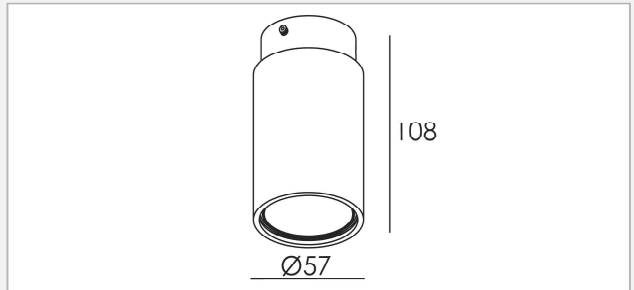

Binnenverlichting | Plafondverlichting opbouw

VDGE 0347

- Aluminium plafondopbouwarmatuur
- Rond
- Niet richtbaar

C A A⁺ A⁺⁺

Code	Fitting	Wattage	IP	Armatuur kleur	€
VDGE 0347W	1x GU10	max. 50W	20	wit	27,18
VDGE 0347S	1x GU10	max. 50W	20	zilvergrijs	27,18

VDGE 0348

- Aluminium plafondopbouwarmatuur
- Vierkant
- Niet richtbaar

C A A⁺ A⁺⁺

Code	Fitting	Wattage	IP	Armatuur kleur	€
VDGE 0348S	1x GU10	max. 50W	20	zilvergrijs	29,23
VDGE 0348W	1x GU10	max. 50W	20	wit	29,23