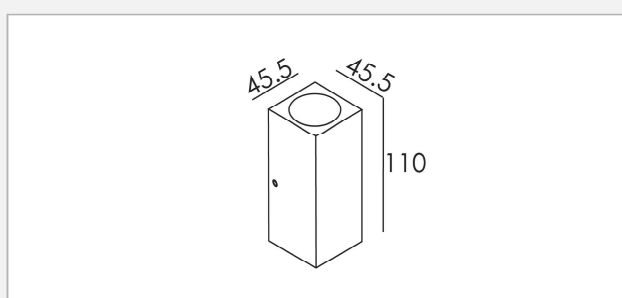

### VDGE 0387

A A+ A++

- 2-voudige LED aluminium wandverlichting opbouw
- Voor binnen- en buitentoepassingen
- Niet richtbaar

| Code                       | Wattage | Kelvin | LED Module | IP | Armatuur kleur | €             |
|----------------------------|---------|--------|------------|----|----------------|---------------|
| <a href="#">VDGE 0387H</a> | 2x 4W   | 3000K  | incl AC    | 54 | alu brush      | <b>121,82</b> |
| <a href="#">VDGE 0387W</a> | 2x 4W   | 3000K  | incl AC    | 54 | wit            | <b>121,82</b> |
| <a href="#">VDGE 0387B</a> | 2x 4W   | 3000K  | incl AC    | 54 | zwart          | <b>121,82</b> |