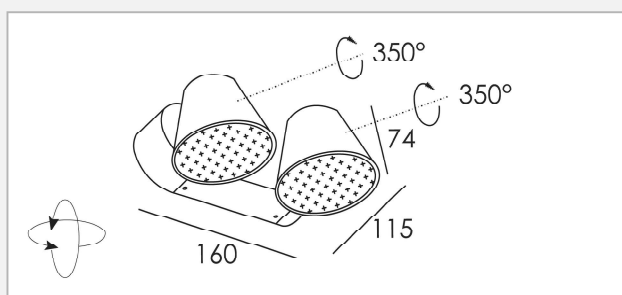

VDGE 0361

A A+ A++

- Aluminium LED wandverlichting opbouw
- Voor binnen- en buitentoepassingen
- Niet richtbaar

Code	Wattage	LED Module	Leddriver	IP	Armatuur kleur	€
VDGE 0361B	1x 6W	incl	incl	54	Zwart	178,52
VDGE 0361W	1x 6W	incl	incl	54	Wit	178,52