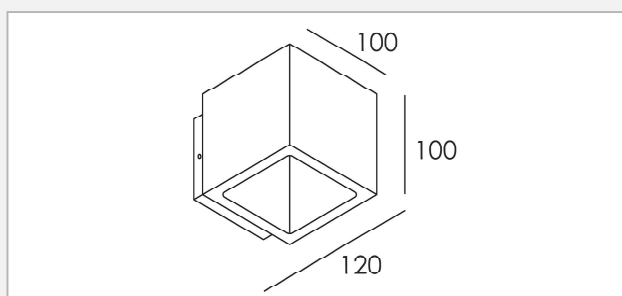

## Buitenverlichting | Wandverlichting opbouw

### VDGE 0387

A A+ A++

- 2-voudige LED aluminium wandverlichting opbouw
- Voor binnen- en buitentoepassingen
- Niet richtbaar

| Code                       | Wattage | Kelvin | LED Module | IP | Armatuur kleur | €             |
|----------------------------|---------|--------|------------|----|----------------|---------------|
| <a href="#">VDGE 0387H</a> | 2x 4W   | 3000K  | incl AC    | 54 | alu brush      | <b>121,82</b> |
| <a href="#">VDGE 0387W</a> | 2x 4W   | 3000K  | incl AC    | 54 | wit            | <b>121,82</b> |
| <a href="#">VDGE 0387B</a> | 2x 4W   | 3000K  | incl AC    | 54 | zwart          | <b>121,82</b> |