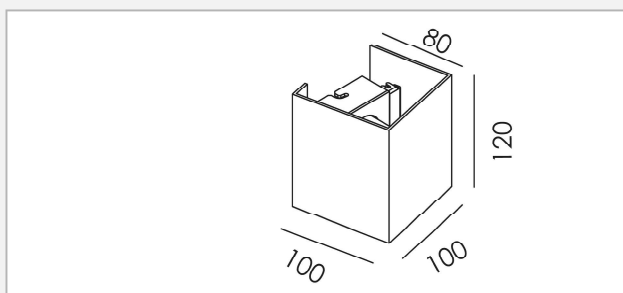

VDGE W6029H

A A+ A++

- Aluminium LED wandverlichting opbouw
- Niet richtbaar

Code	Wattage	Kelvin	LED Module	Leddriver	IP	Armatuur kleur	€
VDGE W6029H	6x 1W	3000K	incl	incl	20	alu brush	128,73