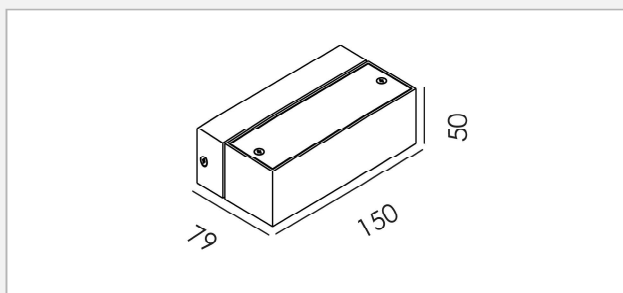

Binnenverlichting | Wandverlichting opbouw

VDGE W6028H

A A+ A++

- Aluminium LED wandverlichting opbouw
- Niet richtbaar

Code	Wattage	Kelvin	LED Module	Leddriver	IP	Armatuur kleur	€
VDGE W6028H	3x 1W	3000K	incl	incl	20	alu brush	101,59