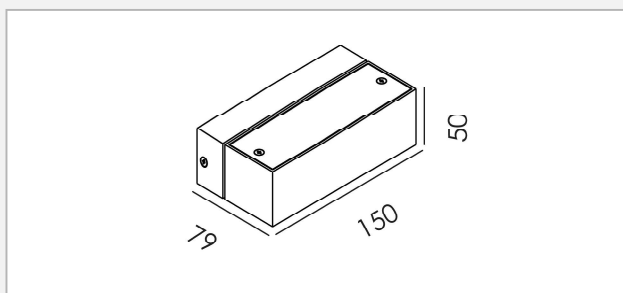

Binnenverlichting | Wandverlichting opbouw

VDGE W6028H

A A+ A++

- Aluminium LED wandverlichting opbouw
- Niet richtbaar

Code	Wattage	Kelvin	LED Module	Leddriver	IP	Armatuur kleur	€
VDGE W6028H	3x 1W	3000K	incl	incl	20	alu brush	101,59