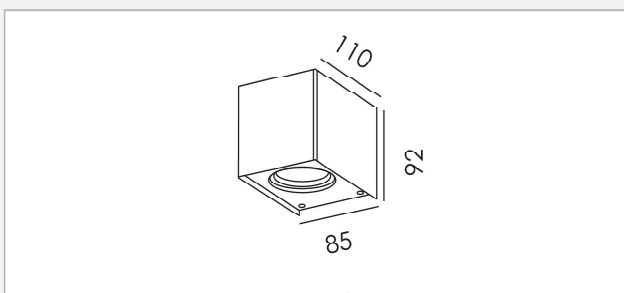

Binnenverlichting | Wandverlichting opbouw

A A+ A++

VDGE 0378

- Aluminium LED wandverlichting opbouw (schuin)
- Niet richtbaar

Code	Wattage	Kelvin	LED Module	Leddriver	IP	Armatuur kleur	€
VDGE 0378W	2x 3W	3000K	incl	incl	20	wit	119,93
VDGE 0378B	2x 3W	3000K	incl	incl	20	zwart	119,93

C A A+ A++

EINDE REEKS

VDGE 0018

- Aluminium wandverlichting opbouw
- Niet richtbaar

Code	Fitting	Wattage	IP	Armatuur kleur	€
VDGE 0018	1x GU10	max. 50W	20	alu brush	28,45