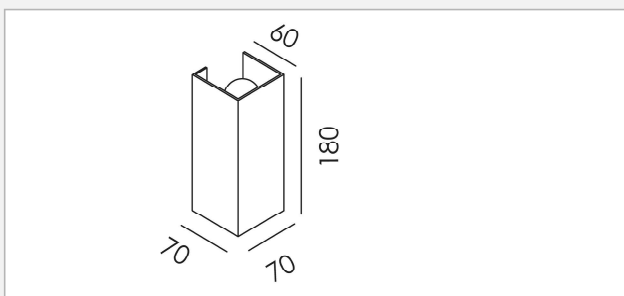

Binnenverlichting | Wandverlichting opbouw

A A+ A++

VDGE 0378

- Aluminium LED wandverlichting opbouw (schuin)
- Niet richtbaar

Code	Wattage	Kelvin	LED Module	Leddriver	IP	Armatuur kleur	€
VDGE 0378W	2x 3W	3000K	incl	incl	20	wit	119,93
VDGE 0378B	2x 3W	3000K	incl	incl	20	zwart	119,93

A A+ A++

VDGE 0381

- Aluminium LED wandverlichting opbouw
- Niet richtbaar

Code	Wattage	Kelvin	LED Module	Leddriver	IP	Armatuur kleur	€
VDGE 0381W	1x 4W	3000K	incl	incl	20	wit	86,15
VDGE 0381BG	1x 4W	3000K	incl	incl	20	zwart/goud	104,20

C A A+ A++

EINDE REEKS

VDGE 0018

- Aluminium wandverlichting opbouw
- Niet richtbaar

Code	Fitting	Wattage	IP	Armatuur kleur	€
VDGE 0018	1x GU10	max. 50W	20	alu brush	28,45