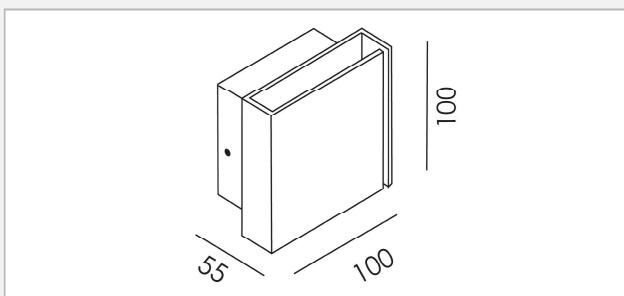

Binnenverlichting | Wandverlichting opbouw

A A+ A++

VDGE 0378

- Aluminium LED wandverlichting opbouw (schuin)
- Niet richtbaar

Code	Wattage	Kelvin	LED Module	Leddriver	IP	Armatuur kleur	€
VDGE 0378W	2x 3W	3000K	incl	incl	20	wit	119,93
VDGE 0378B	2x 3W	3000K	incl	incl	20	zwart	119,93

C A A+ A++

EINDE REEKS

VDGE 0018

- Aluminium wandverlichting opbouw
- Niet richtbaar

Code	Fitting	Wattage	IP	Armatuur kleur	€
VDGE 0018	1x GU10	max. 50W	20	alu brush	28,45