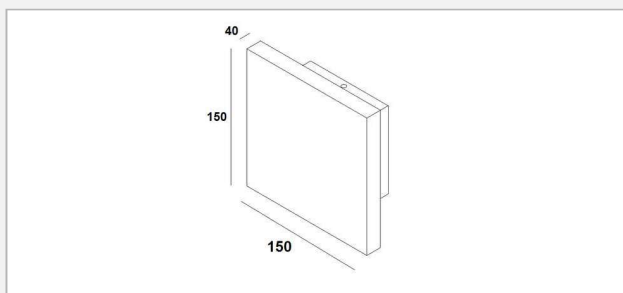

## Buitenverlichting | Wandverlichting opbouw

### VDGE 0553

A A+ A++

- Aluminium LED wandverlichting opbouw
- Voor binnen- en buitentoeepassingen
- Niet richtbaar

Code	Wattage	Kelvin	LED Module	Leddriver	IP	Armatuur kleur	€
<b>VDGE 0553W</b>	7W	3000K	incl	incl	65	wit	<b>120,28</b>
<b>VDGE 0553B</b>	7W	3000K	incl	incl	65	zwart	<b>120,28</b>