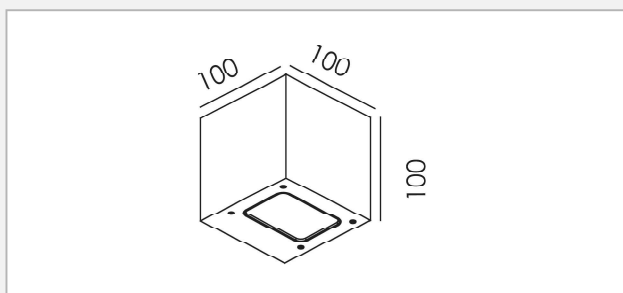

VDGE 0550

A A+ A++

- Aluminium LED wandverlichting opbouw
- Voor binnen- en buitentoeepassingen
- Stralingsbundel regelbaar

Code	Wattage	Kelvin	LED Module	Leddriver	IP	Armatuur kleur	€
VDGE 0550W	2x 3W	3000K	incl	incl	54	wit	155,80
VDGE 0550B	2x 3W	3000K	incl	incl	54	zwart	155,80