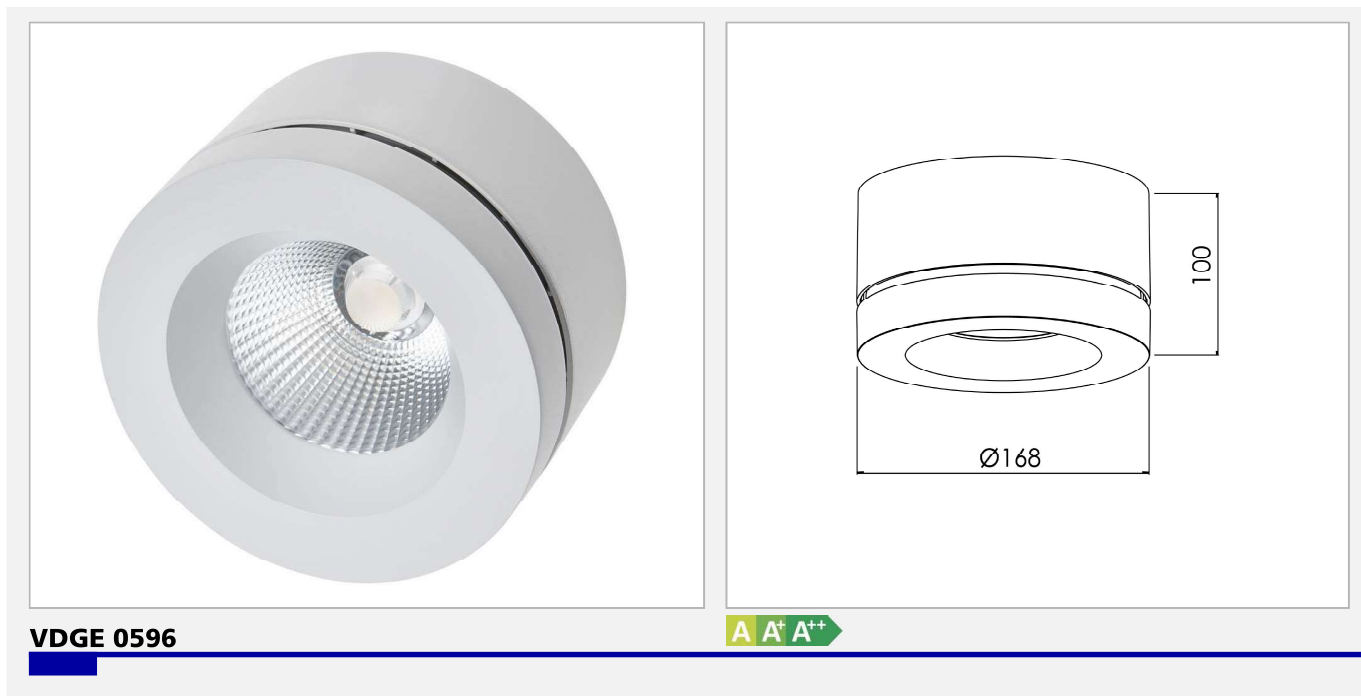

Technische verlichting | Plafondverlichting opbouw

- LED downlighter economics opbouw
- GEEN infrarood- en GEEN UV-straling !
- Levensduur : L70/B50 bij 50.000h

Code	Wattage	Kelvin	Lumen	LED Module	Leddriver	CRI	IP	Hoek	Armatuur	€
<b>VDGE 0596.1111</b>	30W	3000K	2350	incl	incl	>=80	40	36°	Wit	<b>117,60</b>
<b>VDGE 0596.2111</b>	30W	4000K	2350	incl	incl	>=80	40	36°	Wit	<b>117,60</b>