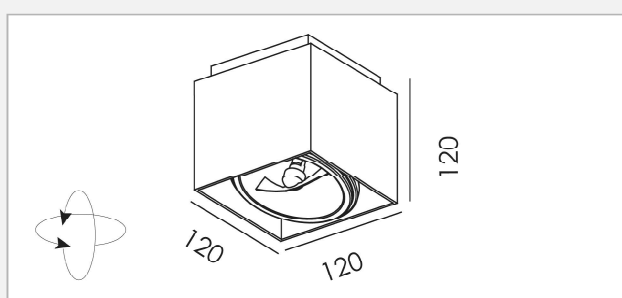

Binnenverlichting | Plafondverlichting opbouw

VDGE C1009

- Aluminium plafondopbouwarmatuur
- Vierkant
- Richtbaar

C A A⁺ A⁺⁺

Code	Fitting	Wattage	IP	Transfo	Armatuur kleur	€
VDGE C1009H	1x G53	max. 50W	20	incl	alu brush	79,60
VDGE C1009W	1x G53	max. 50W	20	incl	wit	79,60

VDGE 0250

- Aluminium plafondopbouwarmatuur
- Vierkant
- Richtbaar

C A A⁺ A⁺⁺

Code	Fitting	Wattage	IP	Transfo	Armatuur kleur	€
VDGE 0250	1x G53	max. 50W	20	incl	alu brush	100,84

VDGE 0251

- 2-voudig aluminium plafondopbouwarmatuur
- Rechthoekig
- Richtbaar

Code	Fitting	Wattage	IP	Transfo	Armatuur kleur	€
VDGE 0251	2x G53	max. 2x50W	20	incl	alu brush	156,20