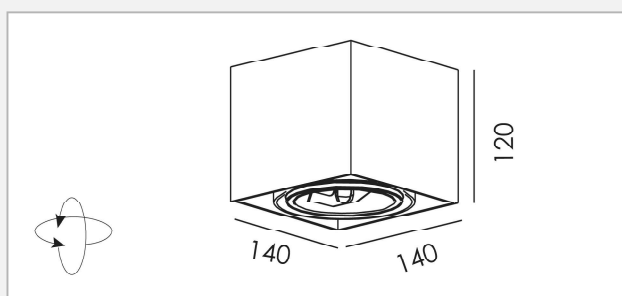

Binnenverlichting | Plafondverlichting opbouw

VDGE C1009

- Aluminium plafondopbouwarmatuur
- Vierkant
- Richtbaar

C A A⁺ A⁺⁺

Code	Fitting	Wattage	IP	Transfo	Armatuur kleur	€
VDGE C1009H	1x G53	max. 50W	20	incl	alu brush	79,60
VDGE C1009W	1x G53	max. 50W	20	incl	wit	79,60

VDGE 0250

- Aluminium plafondopbouwarmatuur
- Vierkant
- Richtbaar

C A A⁺ A⁺⁺

Code	Fitting	Wattage	IP	Transfo	Armatuur kleur	€
VDGE 0250	1x G53	max. 50W	20	incl	alu brush	100,84

VDGE 0251

- 2-voudig aluminium plafondopbouwarmatuur
- Rechthoekig
- Richtbaar