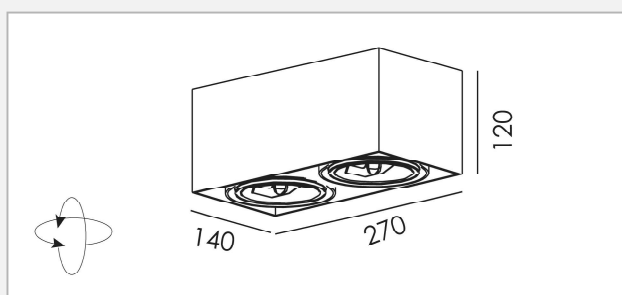

Binnenverlichting | Plafondverlichting opbouw

VDGE C1009

- Aluminium plafondopbouwarmatuur
- Vierkant
- Richtbaar

C A A⁺ A⁺⁺

Code	Fitting	Wattage	IP	Transfo	Armatuur kleur	€
VDGE C1009H	1x G53	max. 50W	20	incl	alu brush	79,60
VDGE C1009W	1x G53	max. 50W	20	incl	wit	79,60

VDGE 0250

- Aluminium plafondopbouwarmatuur
- Vierkant
- Richtbaar

C A A⁺ A⁺⁺

Code	Fitting	Wattage	IP	Transfo	Armatuur kleur	€
VDGE 0250	1x G53	max. 50W	20	incl	alu brush	100,84

VDGE 0251

- 2-voudig aluminium plafondopbouwarmatuur
- Rechthoekig
- Richtbaar

Code	Fitting	Wattage	IP	Transfo	Armatuur kleur	€
VDGE 0251	2x G53	max. 2x50W	20	incl	alu brush	156,20