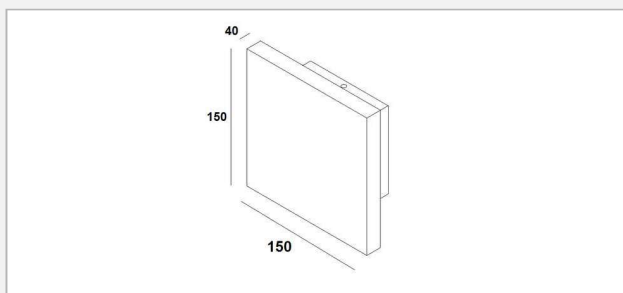

Buitenverlichting | Wandverlichting opbouw

VDGE 0553

A A+ A++

- Aluminium LED wandverlichting opbouw
- Voor binnen- en buitentoeepassingen
- Niet richtbaar

Code	Wattage	Kelvin	LED Module	Leddriver	IP	Armatuur kleur	€
VDGE 0553W	7W	3000K	incl	incl	65	wit	120,28
VDGE 0553B	7W	3000K	incl	incl	65	zwart	120,28

VDGE 0550

A A+ A++

- Aluminium LED wandverlichting opbouw
- Voor binnen- en buitentoeepassingen
- Stralingsbundel regelbaar

Code	Wattage	Kelvin	LED Module	Leddriver	IP	Armatuur kleur	€
VDGE 0550W	2x 3W	3000K	incl	incl	54	wit	155,80
VDGE 0550B	2x 3W	3000K	incl	incl	54	zwart	155,80