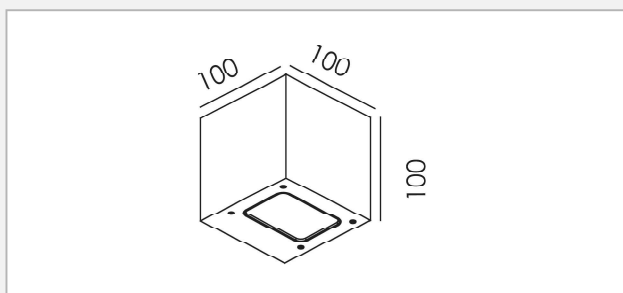

Buitenverlichting | Wandverlichting opbouw

VDGE 0553

A A+ A++

- Aluminium LED wandverlichting opbouw
- Voor binnen- en buitentoeepassingen
- Niet richtbaar

Code	Wattage	Kelvin	LED Module	Leddriver	IP	Armatuur kleur	€
VDGE 0553W	7W	3000K	incl	incl	65	wit	120,28
VDGE 0553B	7W	3000K	incl	incl	65	zwart	120,28

VDGE 0550

A A+ A++

- Aluminium LED wandverlichting opbouw
- Voor binnen- en buitentoeepassingen
- Stralingsbundel regelbaar

Code	Wattage	Kelvin	LED Module	Leddriver	IP	Armatuur kleur	€
VDGE 0550W	2x 3W	3000K	incl	incl	54	wit	155,80
VDGE 0550B	2x 3W	3000K	incl	incl	54	zwart	155,80