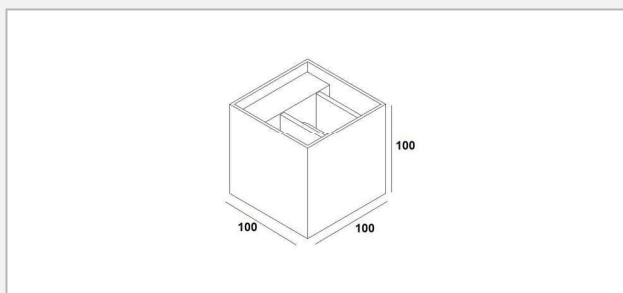

Buitenverlichting | Wandverlichting opbouw

VDGE 0553

A A+ A++

- Aluminium LED wandverlichting opbouw
- Voor binnen- en buitentoeepassingen
- Niet richtbaar

Code	Wattage	Kelvin	LED Module	Leddriver	IP	Armatuur kleur	€
VDGE 0553W	7W	3000K	incl	incl	65	wit	120,28
VDGE 0553B	7W	3000K	incl	incl	65	zwart	120,28