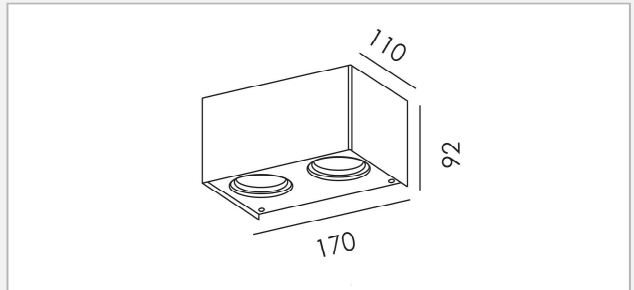

Binnenverlichting | Wandverlichting opbouw

VDGE 0117

EINDE REEKS

C A A⁺ A⁺⁺

- 2-voudige aluminium wandverlichting opbouw
- Niet richtbaar

Code	Fitting	Wattage	IP	Armatuur kleur	€
VDGE 0117	2x GU10	max. 2x50W	20	alu brush	45,00

VDGE W1010

C A A⁺ A⁺⁺

- Aluminium wandverlichting opbouw
- Niet richtbaar
- Optie: Filter

Code	Fitting	Wattage	IP	Armatuur kleur	€
VDGE W1010H	1x G9	max. 40W	20	alu brush	42,71
VDGE W1010W	1x G9	max. 40W	20	wit	42,71
VDGE W1010B	1x G9	max. 40W	20	zwart	42,71

VDGE W1004

EINDE REEKS

C A A⁺ A⁺⁺

- Aluminium wandverlichting opbouw
- Niet richtbaar
- Optie: Filter

Code	Fitting	Wattage	IP	Armatuur kleur	€
VDGE W1004H	1x G9	max. 40W	20	alu brush	18,68
VDGE W1004W	1x G9	max. 40W	20	wit	18,68