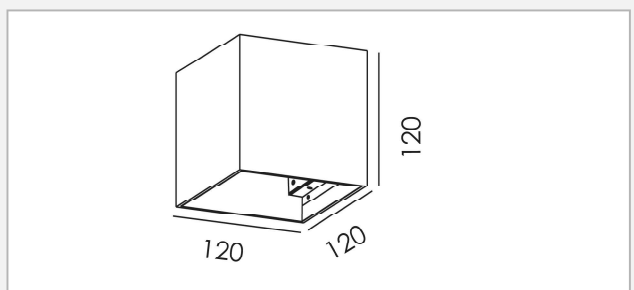

Binnenverlichting | Wandverlichting opbouw

VDGE 0117

EINDE REEKS

C A A⁺ A⁺⁺

- 2-voudige aluminium wandverlichting opbouw
- Niet richtbaar

Code	Fitting	Wattage	IP	Armatuur kleur	€
VDGE 0117	2x GU10	max. 2x50W	20	alu brush	45,00

VDGE W1010

C A A⁺ A⁺⁺

- Aluminium wandverlichting opbouw
- Niet richtbaar
- Optie: Filter

Code	Fitting	Wattage	IP	Armatuur kleur	€
VDGE W1010H	1x G9	max. 40W	20	alu brush	42,71
VDGE W1010W	1x G9	max. 40W	20	wit	42,71
VDGE W1010B	1x G9	max. 40W	20	zwart	42,71