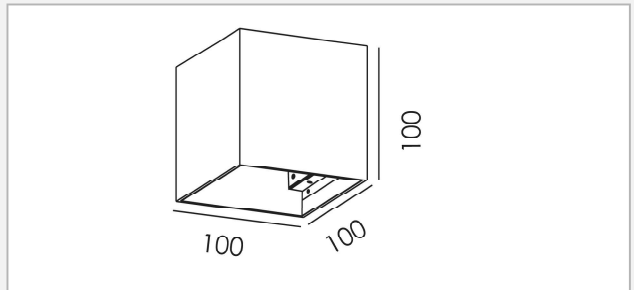

Binnenverlichting | Wandverlichting opbouw

VDGE 0117

EINDE REEKS

C A A⁺ A⁺⁺

- 2-voudige aluminium wandverlichting opbouw
- Niet richtbaar

Code	Fitting	Wattage	IP	Armatuur kleur	€
VDGE 0117	2x GU10	max. 2x50W	20	alu brush	45,00

VDGE W1010

C A A⁺ A⁺⁺

- Aluminium wandverlichting opbouw
- Niet richtbaar
- Optie: Filter

Code	Fitting	Wattage	IP	Armatuur kleur	€
VDGE W1010H	1x G9	max. 40W	20	alu brush	42,71
VDGE W1010W	1x G9	max. 40W	20	wit	42,71
VDGE W1010B	1x G9	max. 40W	20	zwart	42,71