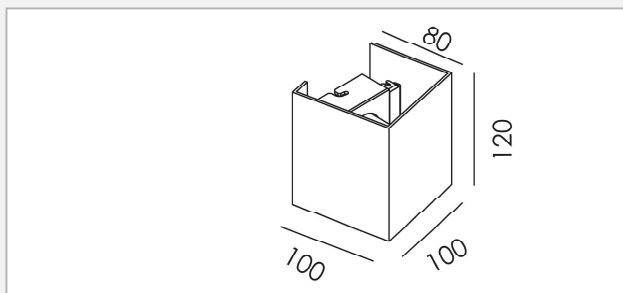

VDGE W6029H

A A+ A++

- Aluminium LED wandverlichting opbouw
- Niet richtbaar

Code	Wattage	Kelvin	LED Module	Leddriver	IP	Armatuur kleur	€
VDGE W6029H	6x 1W	3000K	incl	incl	20	alu brush	128,73