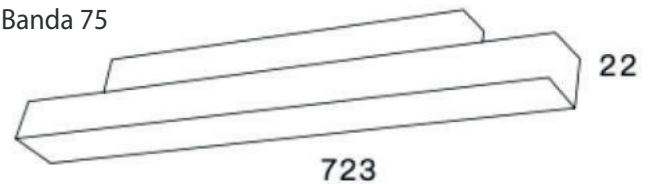

### 48V TRACKSysteem

BANDA

Banda 25

Banda 50

Banda 75

### TECHNISCHE GEGEVENS

Benaming	Banda 25/50/75
Kleur	Zwart
LxBxH	Zie tekening
Dimbaar	Ja (Optie DALI)
Vermogen	7W/14W/20W
Voltage	48V DC
Lichtkleur	2700K of 3000K
CRI	>90 Ra
Lichtstroom	300/600/890Lm
LED	Osram COB 2835
Stralingshoek	Linear Lighting
IP	20
PF	>0.9
Levensduur	50.000h (L70/B30)