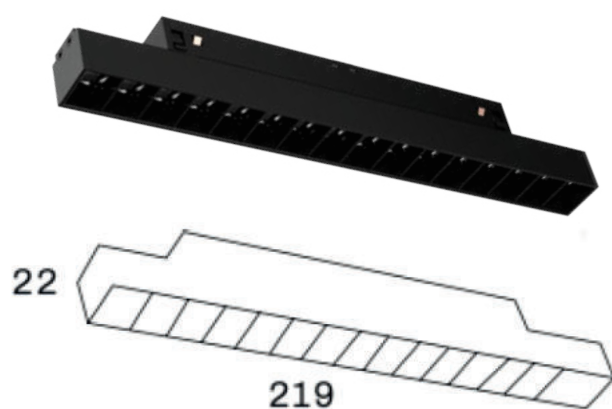

TECHNISCHE VERLICHTING

48V TRACKSysteem

LENTIGGINI

TECHNISCHE GEGEVENS

Benaming	Lentiggini 48V
Kleur	Zwart/Zwart Zwart/Wit Zwart/Goud Wit /Zwart
LxB	219x22mm
Dimbaar	Ja (Optie DALI)
Vermogen	15W
Voltage	48V DC
Lichtkleur	2700K of 3000K
CRI	>90 Ra
Lichtstroom	900Lm
LED	Osram COB 1515
Stralingshoek	45°
IP	20
PF	>0.9
Levensduur	50.000h (L70/B30)

UITVOERING

Artikelnr.	CCT	Kleur	Dimbaar
		Buiten / Binnen	
Lentiggini 48V/WB/927	2700K	Wit / Zwart	Neen
Lentiggini 48V/WB/927/Dali	2700K	Wit / Zwart	Dali
Lentiggini 48V/BW/927	2700K	Zwart / Wit	Neen
Lentiggini 48V/BW/927/Dali	2700K	Zwart / Wit	Dali
Lentiggini 48V/BB/927	2700K	Zwart / Zwart	Neen
Lentiggini 48V/BB/927/Dali	2700K	Zwart / Zwart	Dali
Lentiggini 48V/BG/927	2700K	Zwart / Goud	Neen
Lentiggini 48V/BG/927/Dali	2700K	Zwart / Goud	Dali
Lentiggini 48V/WB/930	3000K	Wit / Zwart	Neen
Lentiggini 48V/WB/930/Dali	3000K	Wit / Zwart	Dali
Lentiggini 48V/BW/930	3000K	Zwart / Wit	Neen
Lentiggini 48V/BW/930/Dali	3000K	Zwart / Wit	Dali
Lentiggini 48V/BB/930	3000K	Zwart / Zwart	Neen
Lentiggini 48V/BB/930/Dali	3000K	Zwart / Zwart	Dali
Lentiggini 48V/BG/930	3000K	Zwart / Goud	Neen
Lentiggini 48V/BG/930/Dali	3000K	Zwart / Goud	Dali