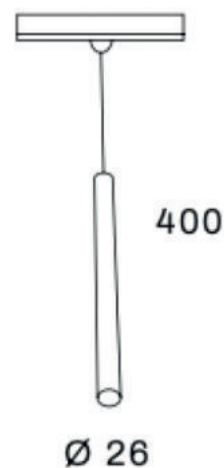

TECHNISCHE VERLICHTING

48V TRACKSysteem

SALINA

TECHNISCHE GEGEVENS

Benaming	Salina 48V
Kleur	Zwart/Goud
	Wit /Zwart
LxB	400xØ26mm
Dimbaar	Ja (Optie DALI)
Vermogen	7W
Voltage	48V DC
Lichtkleur	2700K
CRI	>90 Ra
Lichtstroom	195Lm
LED	Bridgelux COB V6 HD
Stralingshoek	40°
IP	20
Levensduur	50.000h (L80/B10)

UITVOERING

Artikelnr.	CCT	Kleur	Dimbaar
		Buiten / Binnenring	
Salina 48V/BG/927	2700K	Zwart / Goud	Optie Dali
Salina 48V/WB/927	2700K	Wit / Zwart	Optie Dali
DALI 48V spot		Optie Dali Dimbaar	