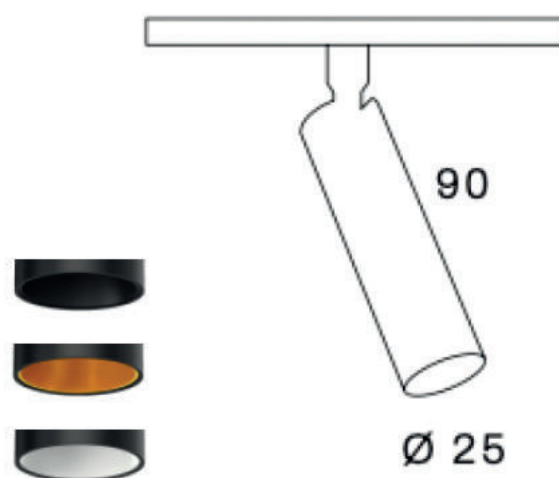

TECHNISCHE VERLICHTING

48V TRACKSysteem

SOTTILE 25

TECHNISCHE GEGEVENS

Benaming	Sottile 25
Kleur	Zwart / Goud Zwart / Zwart Zwart / Wit Wit / Wit Wit / Zwart Wit / Goud
LxB	90xØ25mm
Dimbaar	Ja (Optie DALI)
Vermogen	6W
Voltage	48V DC
Lichtkleur	2700K of 3000K
CRI	>90 Ra
Lichtstroom	210Lm
LED	Bridgelux COB V6 HD
Stralingshoek	40°
IP	20
Levensduur	50.000h (L90/B50)

UITVOERING

Artikelnr.	Kelvin	Kleur	Dimbaar
		Buiten / Binnenring	
Sottile 25/BG/927	2700K	Zwart / Goud	Optie Dali
Sottile 25/BB/927	2700K	Zwart / Zwart	Optie Dali
Sottile 25/BW/927	2700K	Zwart / Wit	Optie Dali
Sottile 25/WW/927	2700K	Wit / Wit	Optie Dali
Sottile 25/WB/927	2700K	Wit / Zwart	Optie Dali
Sottile 25/WG/927	2700K	Wit / Goud	Optie Dali
Sottile 25/BG/930	3000K	Zwart / Goud	Optie Dali
Sottile 25/BB/930	3000K	Zwart / Zwart	Optie Dali
Sottile 25/BW/930	3000K	Zwart / Wit	Optie Dali
Sottile 25/WW/930	3000K	Wit / Wit	Optie Dali
Sottile 25/WB/930	3000K	Wit / Zwart	Optie Dali
Sottile 25/WG/930	3000K	Wit / Goud	Optie Dali
DALI 48V spot		Optie Dali Dimbaar	
Sottile extension Zwart		Te gebruiken bij hoge- of inbouw rail	
Sottile extension Wit		Te gebruiken bij hoge- of inbouw rail	