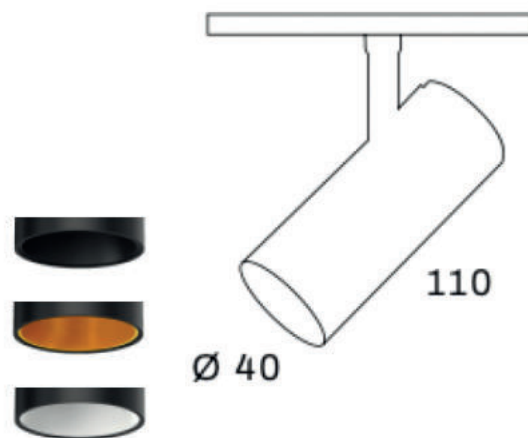

TECHNISCHE VERLICHTING

48V TRACKSISTEEM

SOTTILE 40

TECHNISCHE GEGEVENS

Benaming	Sottile 40
Kleur	Zwart / Goud Zwart / Zwart Zwart / Wit Wit / Wit Wit / Zwart Wit / Goud
LxB	Ø40x110mm
Dimbaar	Ja (Optie DALI)
Vermogen	10W
Voltage	48V DC
Lichtkleur	2700K of 3000K
CRI	>90 Ra
Lichtstroom	670Lm
LED	Bridgelux COB V6 HD
Stralingshoek	40°
IP	20
Levensduur	50.000h (L90/B50)

UITVOERING

Artikelnr.	CCT	Kleur	Dimbaar
		Buiten / Binnenring	
Sottile 40/BG/927	2700K	Zwart / Goud	Optie Dali
Sottile 40/BB/927	2700K	Zwart / Zwart	Optie Dali
Sottile 40/BW/927	2700K	Zwart / Wit	Optie Dali
Sottile 40/WW/927	2700K	Wit / Wit	Optie Dali
Sottile 40/WB/927	2700K	Wit / Zwart	Optie Dali
Sottile 40/WG/927	2700K	Wit / Goud	Optie Dali
Sottile 40/BG/930	3000K	Zwart / Goud	Optie Dali
Sottile 40/BB/930	3000K	Zwart / Zwart	Optie Dali
Sottile 40/BW/930	3000K	Zwart / Wit	Optie Dali
Sottile 40/WW/930	3000K	Wit / Wit	Optie Dali
Sottile 40/WB/930	3000K	Wit / Zwart	Optie Dali
Sottile 40/WG/930	3000K	Wit / Goud	Optie Dali
DALI 48V spot		Optie Dali Dimbaar	
Sottile extension Zwart		Te gebruiken bij hoge- of inbouw rail	
Sottile extension Wit		Te gebruiken bij hoge- of inbouw rail	