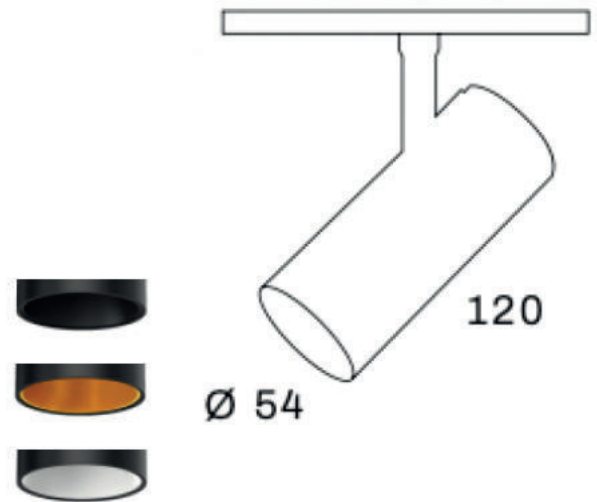

TECHNISCHE VERLICHTING

48V TRACKSISTEEM

SOTTILE 54

TECHNISCHE GEGEVENS

Benaming	Sottile 54
Kleur	Zwart / Goud
	Zwart / Zwart
	Zwart / Wit
	Wit / Wit
	Wit / Zwart
	Wit / Goud
	LxB
Dimbaar	Ja (Optie DALI)
Vermogen	15W
Voltage	48V DC
Lichtkleur	2700K of 3000K
CRI	>90 Ra
Lichtstroom	910lm
LED	Bridgelux COB V6 HD
Stralingshoek	40°
IP	20
Levensduur	50.000h (L90/B50)

UITVOERING

Artikelnr.	CCT	Kleur	Dimbaar
		Buiten / Binnenring	
Sottile 54/BG/927	2700K	Zwart / Goud	Optie Dali
Sottile 54/BB/927	2700K	Zwart / Zwart	Optie Dali
Sottile 54/BW/927	2700K	Zwart / Wit	Optie Dali
Sottile 54/WW/927	2700K	Wit / Wit	Optie Dali
Sottile 54/WB/927	2700K	Wit / Zwart	Optie Dali
Sottile 54/WG/927	2700K	Wit / Goud	Optie Dali
Sottile 54/BG/930	3000K	Zwart / Goud	Optie Dali
Sottile 54/BB/930	3000K	Zwart / Zwart	Optie Dali
Sottile 54/BW/930	3000K	Zwart / Wit	Optie Dali
Sottile 54/WW/930	3000K	Wit / Wit	Optie Dali
Sottile 54/WB/930	3000K	Wit / Zwart	Optie Dali
Sottile 54/WG/930	3000K	Wit / Goud	Optie Dali
DALI 48V spot		Optie Dali Dimbaar	
Sottile extension Zwart		Te gebruiken bij hoge- of inbouw rail	
Sottile extension Wit		Te gebruiken bij hoge- of inbouw rail	