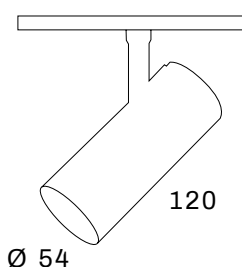

### Options

Dimmable

Casambi

\*Only for Sottile -40 and -50