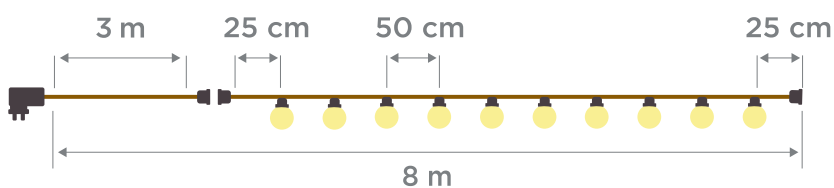

Packaging*: 21x30x15cm

Gross Weight (Packaged Weight): 1,5kg

Medidas*/Dimensions*

Box simulation

* Debido a la naturaleza del proceso las dimensiones pueden variar ligeramente
* Due to the nature of the process, dimensions can change lightly.

CARACTERÍSTICAS ELÉCTRICAS PANEL SOLAR SOLAR PANEL ELECTRICAL FEATRES

- Tensión de alimentación MICRO USB: 5 V
- Voltage Micro USB: 5 V
- Frecuencia de red: 50/60Hz
- Frequency: 50/60Hz
- Potencia máxima descarga: 0,2 x 10 W
- Maximum discharging power: 0,2 x 10 W
- Potencia máxima carga solar: 3 W
- Maximum solar charging power: 3 W
- Tamaño panel solar: 21,5 x 13,5 cm
- Solar panel size: 21,5 x 13,5 cm

ILUMINACIÓN LIGHTING

- Tipo bombilla: G40
- Bulb type: G40
- Batería: 2 X 2200mA 3,7V Ion-Litio
- Battery: 2 X 2200mA 3,7V Lithium ion
- Tiempo de carga solar: 8 horas
- Solar charging time: 8 hours
- Tiempo de carga directa: 5,5 horas
- Direct charging time: 5,5 hours
- Autonomía: 10 horas
- Autonomy: 10 hours
- Lúmenes: 35lm/Bombilla
- Lumens: 35lm/Bulb
- Horas de vida: 20000
- Life time: 20000
- Dimensiones: 215*135*8000mm
- Dimensions: 215*135*8000mm
- Tiempo de calentamiento: <0,1s
- Warm-up time: <0,1s
- Regulable: No
- Dimmable: No
- Temperatura de operación: -20 a 45°C
- Operating temperature: -20 to 45 °C
- Acceso: Reemplazable
- Access: Replaceable
- Casquillo: E14
- Base: E14 base bulb
- Número: 10
- Number: 10 lamp holder
- Temperatura (K): 2200K
- Temperature (K): 2200K
- Ángulo de iluminación: 200°
- Angle: 200°
- Eficiencia: C
- Efficiency: C
- Factor de potencia (PF): 0,95
- Power factor (PF): 0,95
- CRI: <70
- CRI: <70
- Mando a distancia: No
- Remote: No
- Material: PVC / Yute
- Material: PVC / Yute
- Color: Textil
- Colour: Textil
- Longitud: 8 metros
- Length: 8 meters