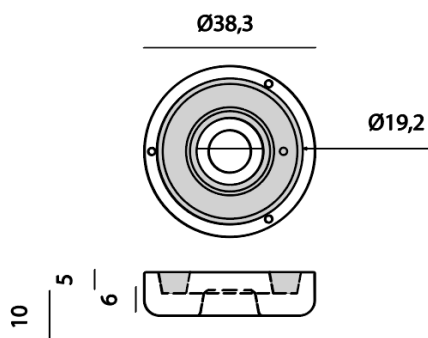

IRROMPIBLE
UNBREAKABLE

Medidas del producto (cm) / Dimensions (cm):

Packaging: - 12 x 39,5 x 46,5cm

Exclusive use for artificial plants

Material principal: PE (polietileno)

Pallet EU 80x120x180: -

Peso Neto: 2,3kg Peso Bruto: 2,7kg

* Debido a la naturaleza del proceso las dimensiones pueden variar ligeramente
* Due to the manufacturing process, product dimensions may vary slightly

INFORMACIÓN TÉCNICA TECHNICAL INFORMATION

- **Tipo:** CHERRY
- Type: CHERRY
- **Conexión:** MicroUSB
- Connection: MicroUSB
- **Método de carga:** DC 5V - 2A MAX
- Charging method: DC 5V - 2A MAX
- **Panel solar integrado:** No
- Integrated solar panel: No
- **Tecnología de iluminación:** LED
- Illumination technology: LED
- **Clase de aislamiento:** N/A
- Insulation class: N/A
- **Tensión de alimentación:** N/A
- Voltage: N/A
- **Frecuencia de red:** N/A
- Frequency: N/A
- **Potencia máxima:** N/A
- Maximum power Output: N/A
- **Acceso:** N/A
- Access: N/A
- **Casquillo:** N/A
- Base: N/A