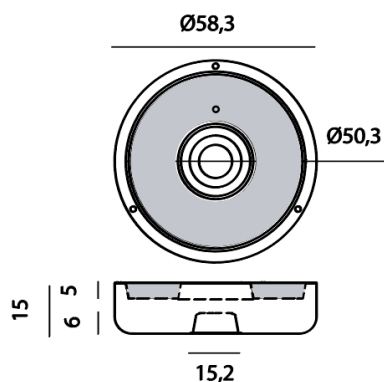

IRROMPIBLE
UNBREAKABLE

Medidas del producto (cm) / Dimensions (cm):

Packaging: - 15,5 x 59,5 x 59,5cm

Exclusive use for artificial plants

Material principal: PE (polietileno)

Pallet EU 80x120x180: -

Peso Neto: 4kg Peso Bruto: 4,8kg

* Debido a la naturaleza del proceso las dimensiones pueden variar ligeramente
* Due to the manufacturing process, product dimensions may vary slightly

INFORMACIÓN TÉCNICA TECHNICAL INFORMATION

- **Tipo:** CHERRY
- Type: CHERRY
- **Conexión:** MicroUSB
- Connection: MicroUSB
- **Método de carga:** DC 5V - 2A MAX
- Charging method: DC 5V - 2A MAX
- **Panel solar integrado:** No
- Integrated solar panel: No
- **Tecnología de iluminación:** LED
- Illumination technology: LED
- **Clase de aislamiento:** N/A
- Insulation class: N/A
- **Tensión de alimentación:** N/A
- Voltage: N/A
- **Frecuencia de red:** N/A
- Frequency: N/A
- **Potencia máxima:** N/A
- Maximum power Output: N/A
- **Acceso:** N/A
- Access: N/A
- **Casquillo:** N/A
- Base: N/A