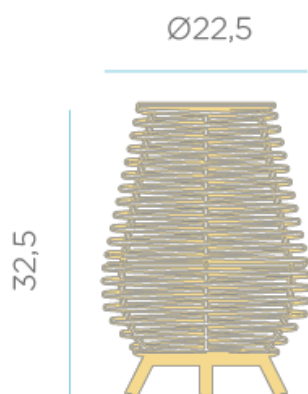

FICHA TÉCNICA DE PRODUCTO DATASHEET

+34 968 97 88 06
info@newgarden.es
www.newgarden.es

NOMBRE/NAME: BOSSA 30 BATTERY TABLE LAMP
REF.: LUMBOS030XXWLNW **EAN:** 8435578504766

Material: Natural Fibres

Pallet EU 80x120x180: - unds/units

Packaging*: 27x27x40cm

Gross Weight (Packaged Weight): 1,1kg

Medidas*/Dimensions*

Dimensions (cm)

Box simulation

* Debido a la naturaleza del proceso las dimensiones pueden variar ligeramente
* Due to the nature of the process, dimensions can change lightly.

INFORMACIÓN TÉCNICA TECHNICAL INFORMATION

- **Tipo:** CHERRY
- Type: CHERRY
- **Conexión:** MicroUSB
- Connection: MicroUSB
- **Método de carga:** DC 5V - 2A MAX
- Charging method: DC 5V - 2A MAX
- **Panel solar integrado:** No
- Integrated solar panel: No
- **Tecnología de iluminación:** LED
- Illumination technology: LED
- **Clase de aislamiento:** N/A
- Insulation class: N/A
- **Tensión de alimentación:** N/A
- Voltage: N/A
- **Frecuencia de red:** N/A
- Frequency: N/A
- **Potencia máxima:** N/A
- Maximum power Output: N/A
- **Acceso:** N/A
- Access: N/A
- **Casquillo:** N/A
- Base: N/A