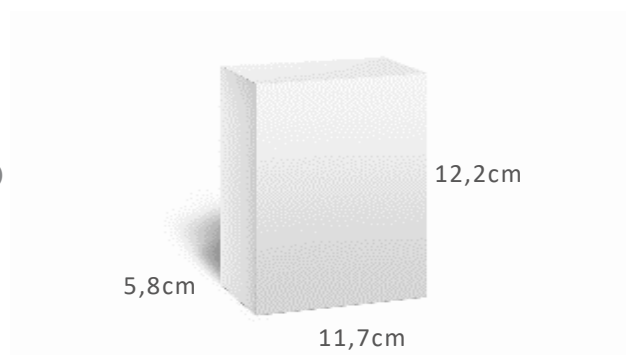

Material: : PVC

Pallet EU 80x120x180:

Medidas*/Dimensions*

○ X30

Packaging*

Peso neto: 0,08 kg
Peso Bruto: 0,11 kg

* Debido a la naturaleza del proceso las dimensiones pueden variar ligeramente
* Due to the nature of the process, dimensions can change lightly.

FICHA TÉCNICA DE ACABADO TECHNICAL DATA SHEET

MODELO LIA

ESPECIFICACIONES SPECIFICATIONS

- **Índice de protección (IP):** 44
- **Ingress protection:** 44
- **Clase de aislamiento:** Doble Aislamiento
- **Insulation Rating:** Double insulation