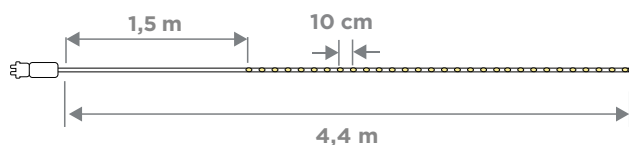

Material: : PVC

Pallet EU 80x120x180:

Medidas*/Dimensions*

○ X30

Packaging*

Peso neto: 0,08 kg
Peso Bruto: 0,11 kg

* Debido a la naturaleza del proceso las dimensiones pueden variar ligeramente
* Due to the nature of the process, dimensions can change lightly.